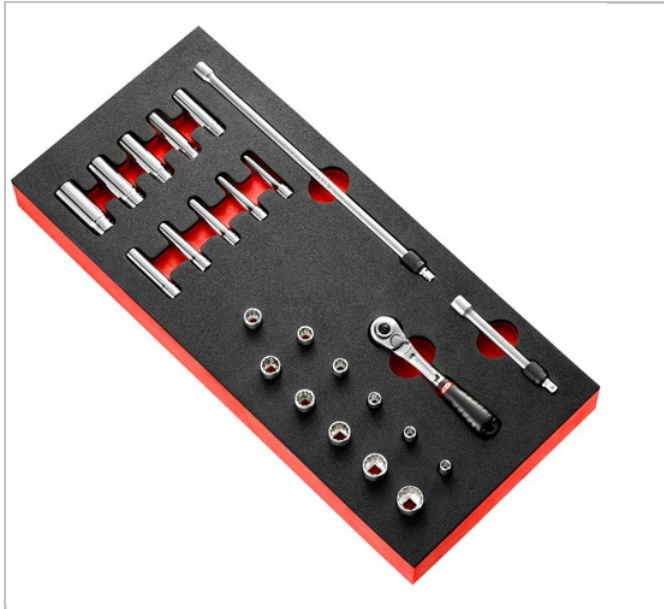

MODM.RL1U | 1/4" locking ratchet and inch-size sockets foam module

Description:

- Comprising: - 1 x RL.171 - 1 x R.210RC - 1 x R.217RC. - 11 x R.1/2E, 1/4, 11/32, 13/32, 3/16, 3/8, 5/16, 7/16, 7/32, 9/16, 9/32 - 10 x R1/2EL, 1/4, 11/32, 3/16, 3/8, 5/16, 7/16, 7/32, 9/16, 9/32.

|  | MODM.RL1U |
|--|---|
| CONTENT SET [] | RL.171 - R.210RC - R.217RC. - R.1/2E - R.1/4E - R.11/32E - R.13/32E - R.3/16E - R.3/8E - R.5/16E - R.7/16E - R.7/32E - R.9/16E - R.9/32E - R.1/2EL - R.1/4EL - R.11/32EL - R.3/16EL - R.3/8EL - R.5/16EL - R.7/16EL - R.7/32EL - R.9/16EL - R.9/32E |
| Length L [mm] | 188.0 |
| Height H [mm] | 45.0 |
| Tray ["] | PM.MODRL1U |
| Weight [Kg] | 1.2 |
| Contents [] | PM.MODRL1U |