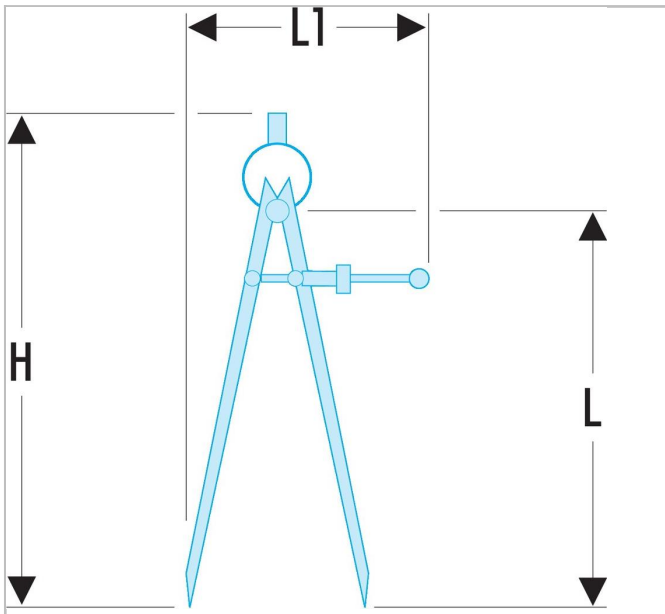

DELA.1901.07 | DELA.1901 - Dry tip scriber

Description:

- DELA.1901 - Dry tip scriber

DELA.1901.07